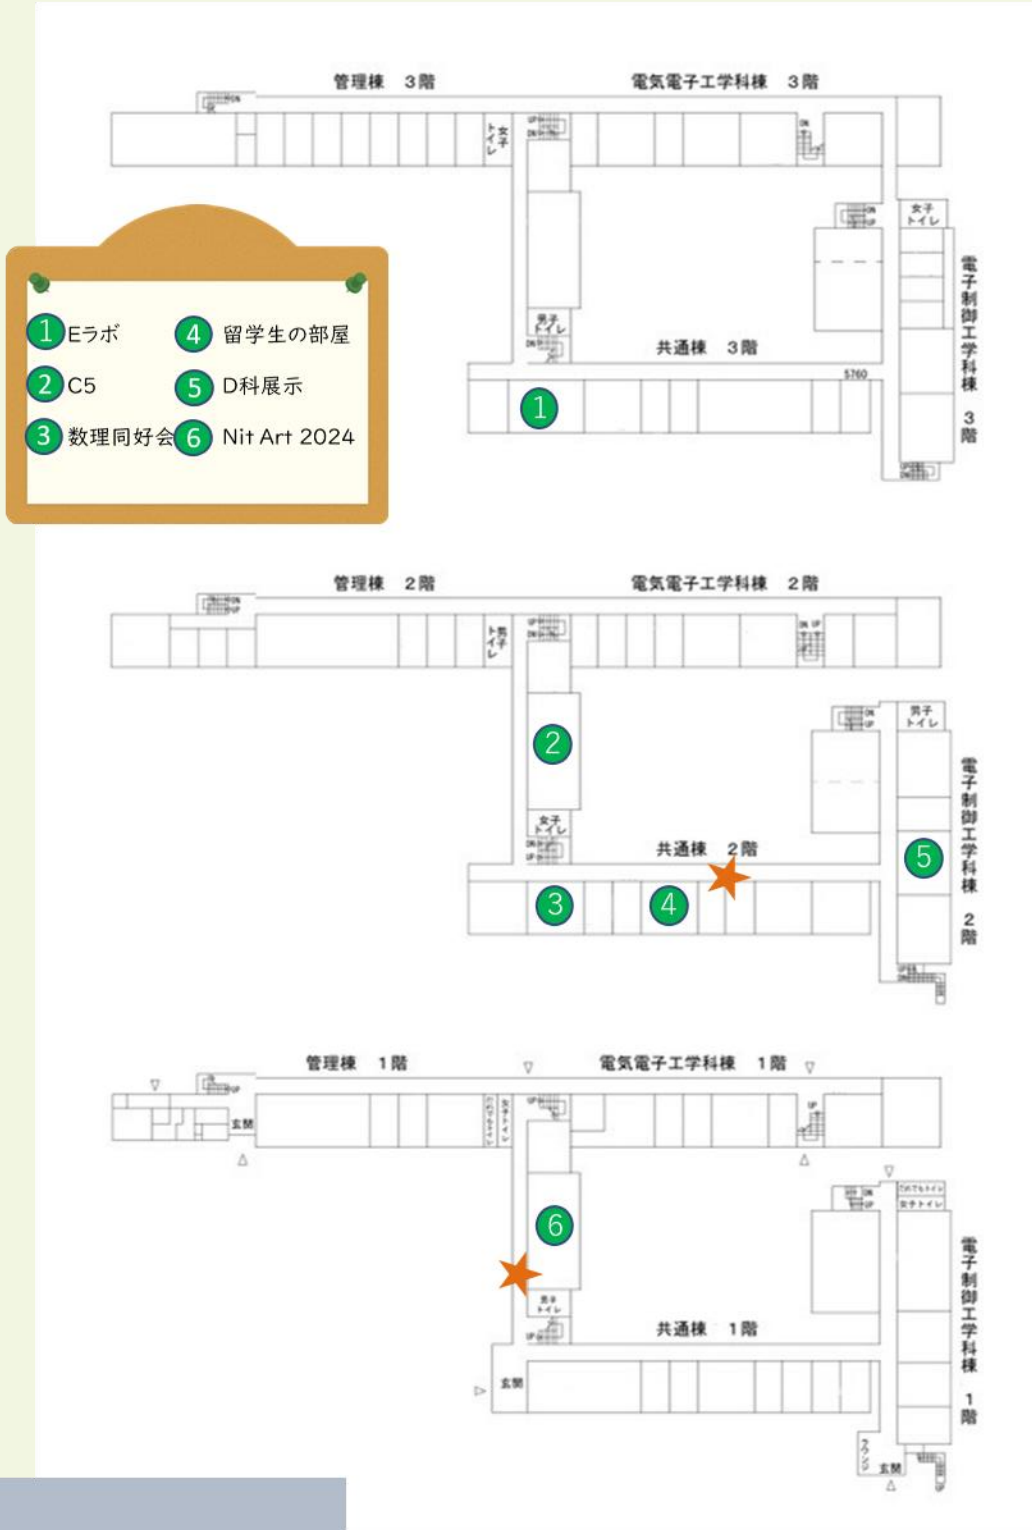

第59回 高専祭 共通棟MAP