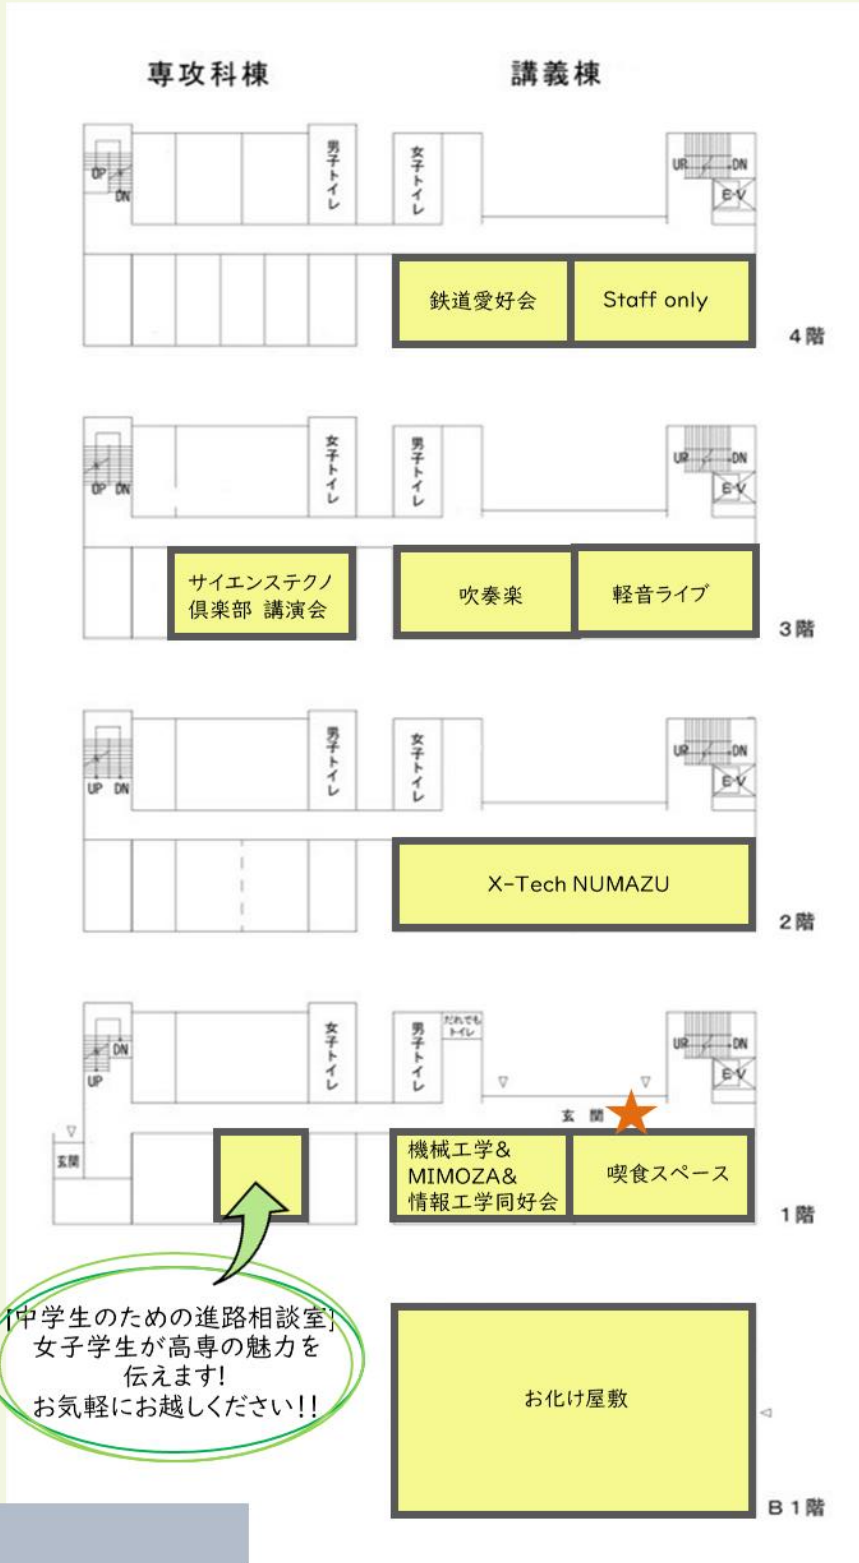

第59回 高専祭 講義棟MAP